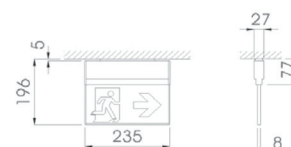

Accessoires d'encastrement
au plafond

Accessoires d'installation au mur

Accessoires de suspension
au plafond

Dimensions

A(mm) B(mm)
228 114

DESCRIPTION

- Luminaire autonome pour signalisation rétroéclairée bi-face doté d'un niveau d'uniformité élevé
- Profilé et cadre extrudés en synthétique, ainsi qu'un groupe optique grâce à une plaque de guidage de lumière dotée d'un marquage laser pour une réflexion interne optimale.
- Deux pictogrammes ou une plaque opacifiante si l'on souhaite une information unilatérale
- Dimensions de l'enseigne 228x114 mm.
- Montage applique au plafond
- Flux lumineux minimum 60 lm.