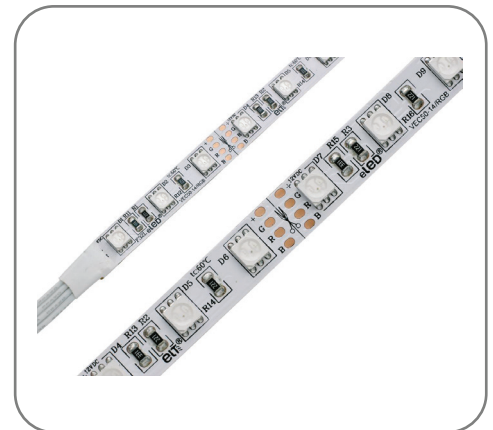

CRI >80

IP 20 / IP 65

DUREE DE VIE
30.000h

3000-4000K

3 Garantie 3 ans

CARACTÉRISTIQUES TECHNIQUES

RÉFÉRENCE	DÉSIGNATION	W/M	LED	LM	IP	V
SL7.2243K20	Ruban LED 7,2W/M 60LED 2835 24V IP20 3000K	7,2	60	2835	20	24
SL7.2243K65	Ruban LED 7,2W/M 60LED 2835 24V IP65 3000K	7,2	60	2835	65	24
SL7.2244K20	Ruban LED 7,2W/M 60LED 2835 24V IP20 4000K	7,2	60	2835	20	24
SL7.2244K65	Ruban LED 7,2W/M 60LED 2835 24V IP65 4000K	7,2	60	2835	65	24